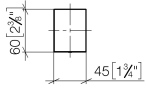

copertura - Nero opaco

11 001 980

copertura - Nero opaco

11 001 980

copertura - Nero opaco

11 001 980

mm [inches]

Elenco delle parti di ricambio